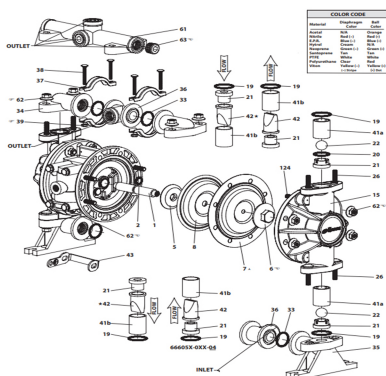

- Bơm có lưu lượng thấp hơn lưu lượng danh định

(Đường ống hút lắp sai kỹ thuật, Lỗi van bi một chiều, Tắc đường ống,...)

Dịch Vụ

Bảo trì, bảo dưỡng máy móc định kỳ

Sửa chữa thiết bị máy móc

Cung cấp phụ tùng thay thế cho bơm màng