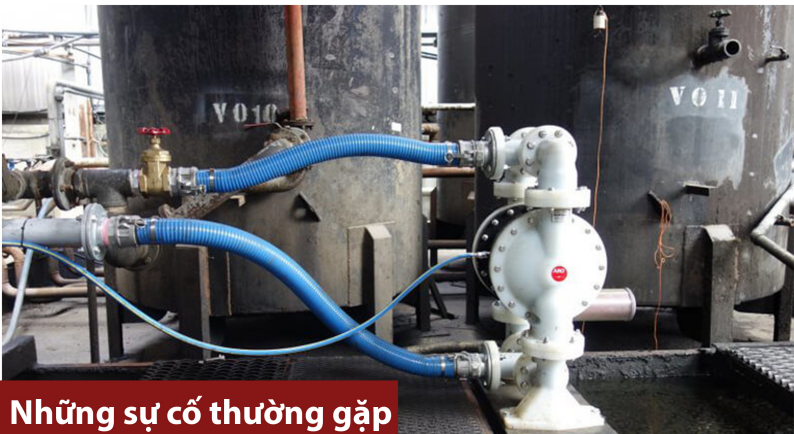

DỊCH VỤ KIỂM TRA- SỬA CHỮA- HIỆU CHUẨN

SCAN ME

Những sự cố thường gặp

- Bơm không hoạt động

(Hông van điều chỉnh, Hông bộ phận phân phối khí/ hông công xả, Cổng hút/xả bị tắc,...)

- Bơm hoạt động nhưng không thể bơm

(Bì và đế không khớp nhau, Độ nhớt lưu chất bơm quá cao,...)

- Bơm màng hoạt động chậm

(Thiết bị trao đổi khí nên trong bị bẩn, Lưu lượng khí nén thấp,...)

- Bơm ngừng chạy

(Tắc đường hút trong quá trình hoạt động, Lỗi bộ phận phân phối khí,...)